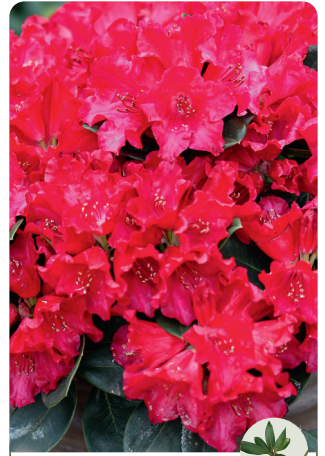

Tromba

❄️ -20° | C 5