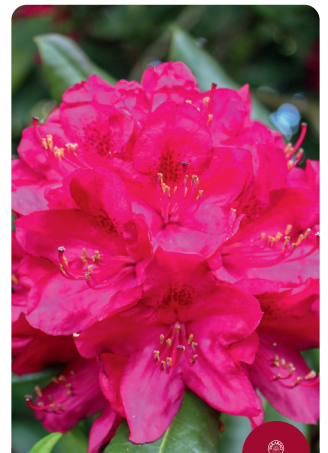

Nova Zembla

❄️ -25° | C 5