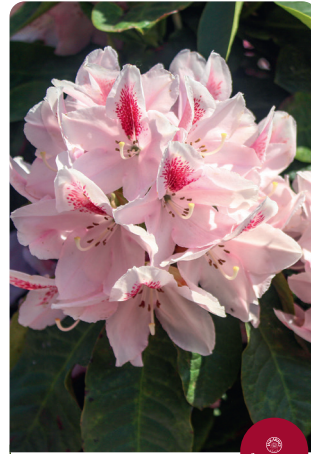

Furnivall's Daughter

❄️ im geschütz-
ten Standort | C 5